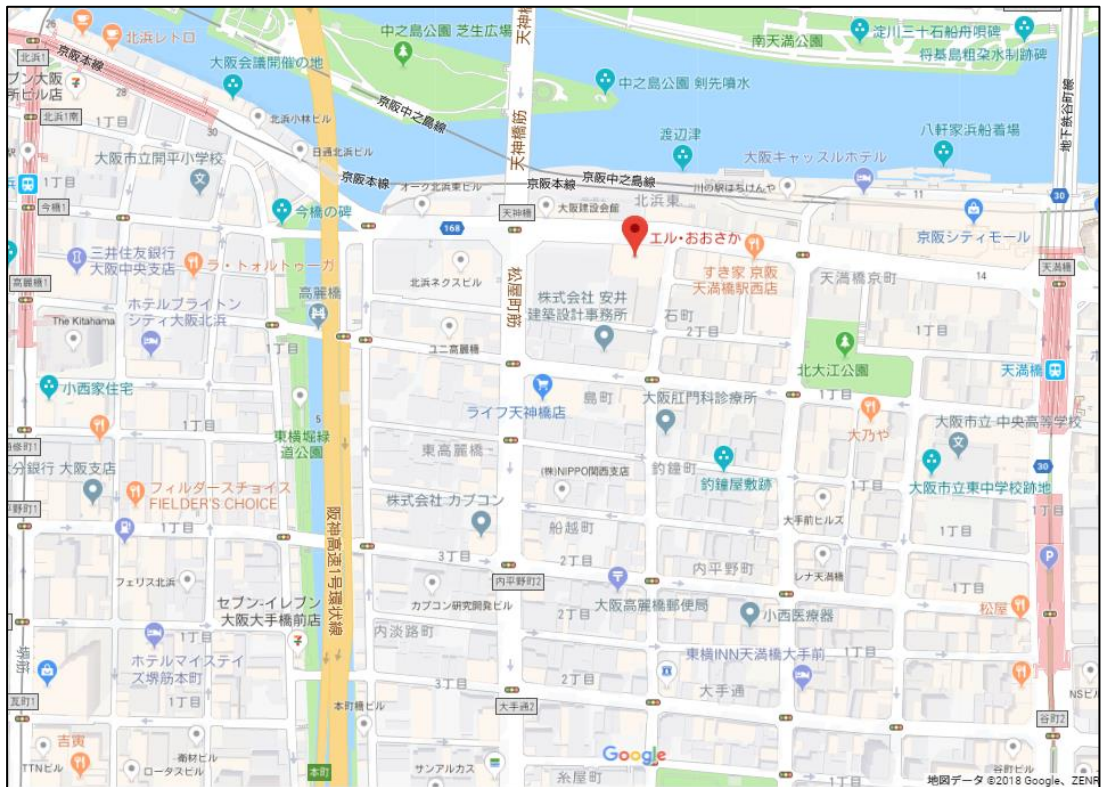

研修会場のご案内

【会場名】 エルおおさか

【所在地】 大阪府中央区北浜東 3-14

【地図】

【アクセス】

京阪・地下鉄谷町線「天満橋駅」より西へ 300m

京阪・地下鉄堺筋線「北浜駅」より東へ 500m

地下鉄御堂筋線「淀屋橋駅」より東へ 1,200m